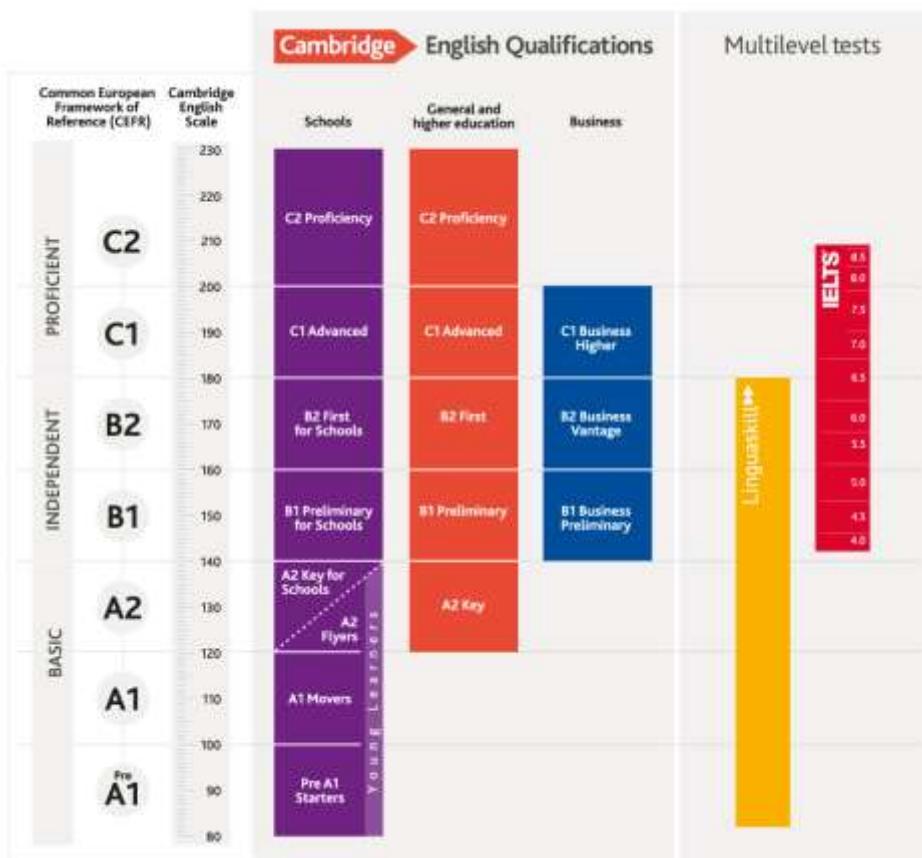

International House Toulouse – The Cambridge Centre est un centre agréé IELTS par le British Council.

Recherchez votre formation dans notre catalogue CPF en ligne !

[Mon Compte Personnel de Formation](#)

Réservez votre test IELTS en ligne [ici](#)

CEFR Scale

Le **Cadre européen commun de référence pour les langues (CECRL)** est une norme internationale permettant de décrire la compétence linguistique. Il est utilisé dans le monde entier pour décrire les compétences en langue des apprenants. Tous les examens Cambridge English sont **conçus et alignés sur le CECR**.

Le Cadre Européen Commun de Référence pour les Langues « Apprendre, Enseigner, Evaluer (CECR) » est un document publié par le Conseil de l'Europe en 2001.

IELTS

IELTS – ou *International English Language Testing System* – est le test d'anglais le plus renommé au monde. Élaboré par des experts mondialement réputés en matière d'évaluation des compétences linguistiques, il permet d'évaluer votre niveau d'anglais en lecture, expression écrite, compréhension orale et expression orale.

Le test reflète vos capacités à utiliser l'anglais pour étudier, travailler et vivre dans un environnement anglophone. Vous pouvez passer le test dans l'un de nos centres officiels à travers le monde.